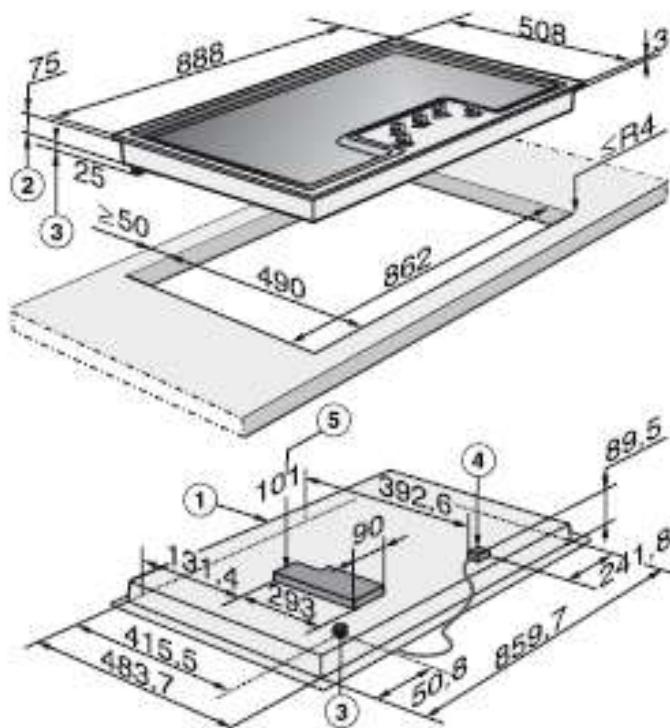

Contattate il nostro Ufficio Vendite per verificare la disponibilità.