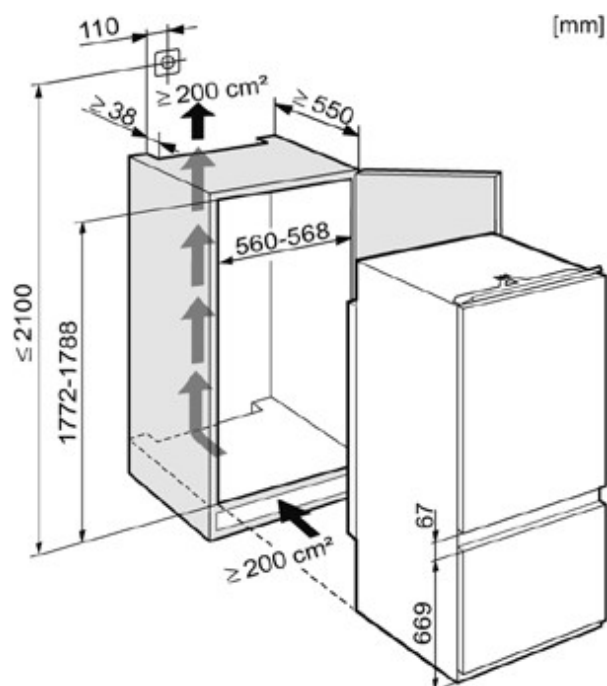

## Frigoriferi da incasso

PREZZI IVA COMPRESA

LISTINO ~~1.445~~

Prezzo Outlet 1.084

Cod. 2599KF9713/-723

**KF 9713 iD**

Modello integrato a doppio sportello con cerniera a trascinamento • Incernieratura sportello modificabile • Nicchia d'incasso 1785 mm • Zona di congelazione a 4 stelle, 81 l a 3 cassetti • Zona di refrigerazione 200 l • Regolazione ed indicazione temperatura per zona di refrigerazione e congelazione • Tasto per Superfrost • DynaCool • Classe climatica SN-T • Consumo d'energia: 0,30 kWh in 24 ore • Automatismo di scongelamento • **Classe di efficienza energetica A+** • Senza CFC ed HFC