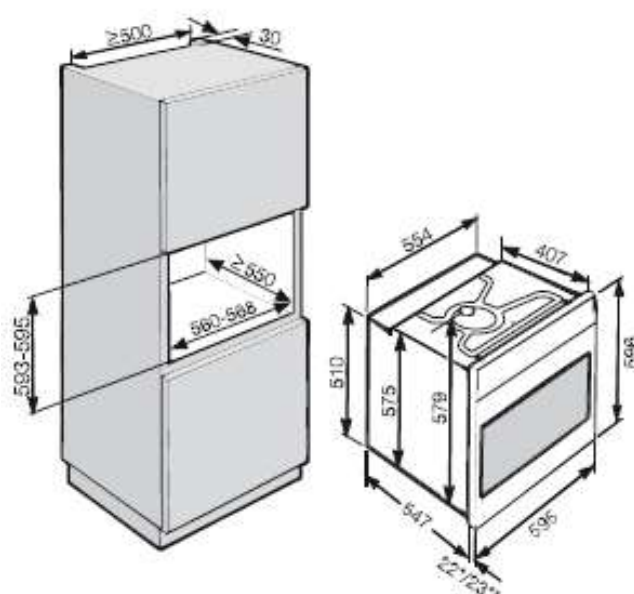

## Forni multifunzione (60 cm)

PREZZI IVA COMPRESA

LISTINO ~~1.539~~

Prezzo Outlet 1.155

Cod. 209822266645/-779

**H 2666 BP pirolitico\*****1.262,00 € + IVA**

- Forno multifunzione in acciaio **CleanSteel anti-impronte**
- Misure di nicchia: H 59,3-59,5 x L 56-56,8 x P min. 55 cm
- Misure di prodotto: H 59,6 x L 59,5 x P 54,7 cm
- **PureLine**
- **Easy Control** con manopole push/pull
- 8 modalità di cottura
- Regolazione tra 50°C e 250°C
- Tasti sensore
- Timer ed orologio elettronico
- Durata ed ora di inizio/fine cottura programmabili
- Funzione alternata Grill/Ventola antischizzo
- Resistenza grill ribaltabile
- Sportello in **CleanGlass** a 4 vetri
- Disinserimento di sicurezza
- Volume: **76 l e 5 livelli** di inserimento
- **Pirolisi Thermoclean**: autopulizia del forno con neutralizzazione degli odori
- Completo di: 1 teglia in PerfectClean e 1 griglia, Voucher per guide FlexiClip in omaggio\*
- Efficienza energetica: A+