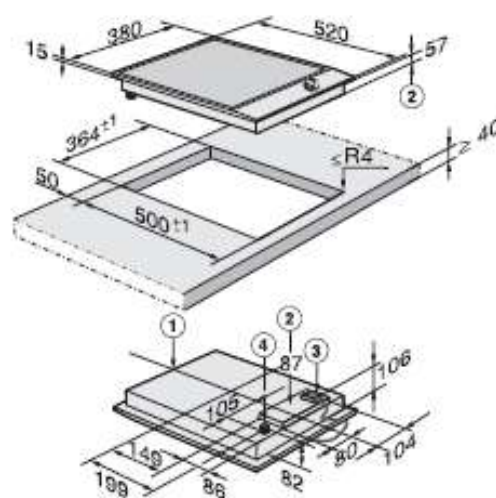

- ① davanti
- ② altezza d'incasso
- ③ cassetta di allacciamento rete con cavo L = 2000 mm
- ④ allacciamento gas R 1/2 - ISO 7-1 (DIN 2999)

Contattate il nostro Ufficio Vendite per verificare la disponibilità.