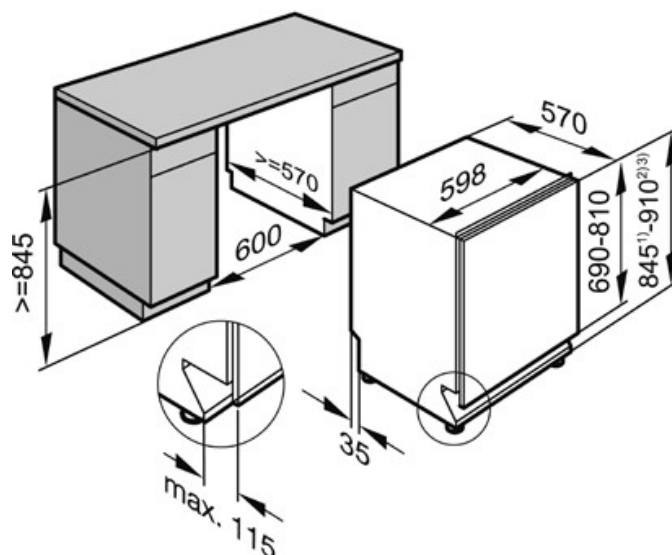

## Lavastoviglie da incasso

PREZZI IVA COMPRESA

LISTINO ~~1.769~~  
**Prezzo Outlet 1.327**  
Cod. 309821626562/-885

**G 6265 SCVi****1.450,00 € + IVA**

- Modello XXL a scomparsa totale da 60 cm
- Come modello G 6260 SCVi, ma con le seguenti differenze:
- Dimensioni XXL con altezza minima 84,5 cm (regolabile fino a 91 cm)
- Display a 3 cifre
- Chiusura **Comfort Close**
- **44 dB**
- Indicazione tempo residuo e **posticipo avvio fino a 24 h**
- Classe A+++
- Consumo con allacciamento all'acqua calda (**ThermoSpar**) nel programma Eco: 0,49 kWh
- Consumo di acqua nel programma Eco: 9,7 l
- Consumo di energia nel programma Eco: 0,84 kWh
- Consumo d'acqua nel programma Automatic: da 6,5 l
- Utilizzo di acqua pulita ad ogni lavaggio
- Tecnologia lavaggio alternato e **mezzo carico**
- **Asciugatura AutoOpen**: apertura motorizzata a fine lavaggio
- **SensorDry e asciugatura Turbothermic**
- Sistema **Perfect GlassCare**: la massima protezione dei bicchieri
- Programmi: Eco, Automatic, Intenso 75°C, Rapido 40°C, Delicato, Standard 55°C
- Funzione **Breve**: -30% di tempo risparmiato
- **Cassetto 3D**: flessibilità per posate, tazzine e mestoli
- **Cestelli ExtraComfort**
- 14 coperti
- **Sistema antiallagamento Waterproof**
- Potenza massima assorbita: 2,2 kW
- Tensione: 230 V
- Protezione: 10 A