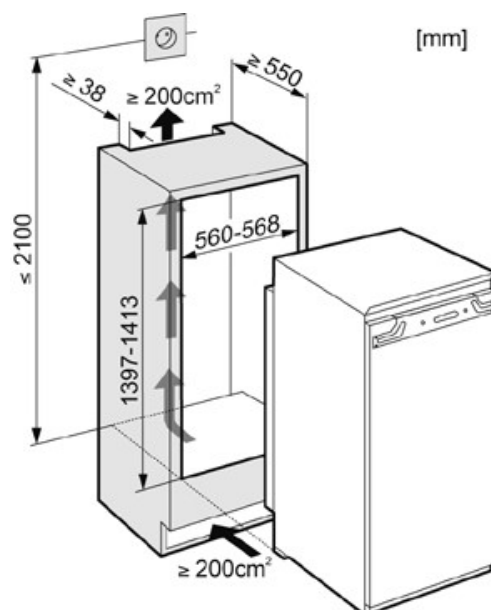

### F 9552 i

Modello integrato con cerniera piatta • Incemieratura sportello modificabile • Nicchia d'incasso 1400 mm • Chiusura della porta SoftClose • Combinabile con il frigorifero K 9552 iD • Zona di congelazione 4 stelle 186 l, 6 cassette • Classe climatica SN-T • Consumo di energia: 0,38 kWh in 24 ore • Classe di efficienza energetica A+