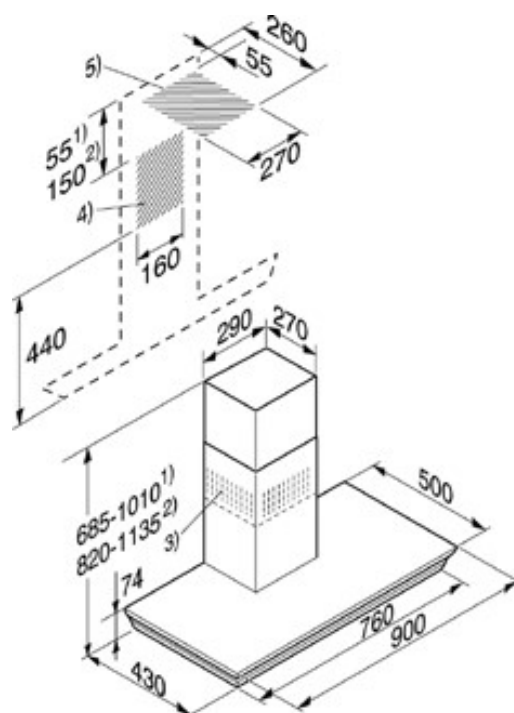

## Cappe aspiranti decorative a parete

PREZZI IVA COMPRESA

~~LISTINO 2.265~~**Prezzo Outlet 1.699**

Cod. 4098DA279/-1133

**DA 279-4**

Larghezza 90 cm • Potenza aspirante: 200-640 m<sup>3</sup>/h\* • 3 livelli di potenza + Intenso • Regolazione a tasti con LED • Illuminazione alogena 3 x 20 W • 2 filtri in acciaio lavabili in lavastoviglie • Isolamento acustico • Passaggio automatico dal livello Intenso dopo 10 min. • Funzionamento supplementare 5/15 min. • Spegnimento di sicurezza • Segnalazione saturazione filtri • Funzionamento a evacuazione aria o a ricircolo con kit opzionale e filtro a carboni attivi NoSmell