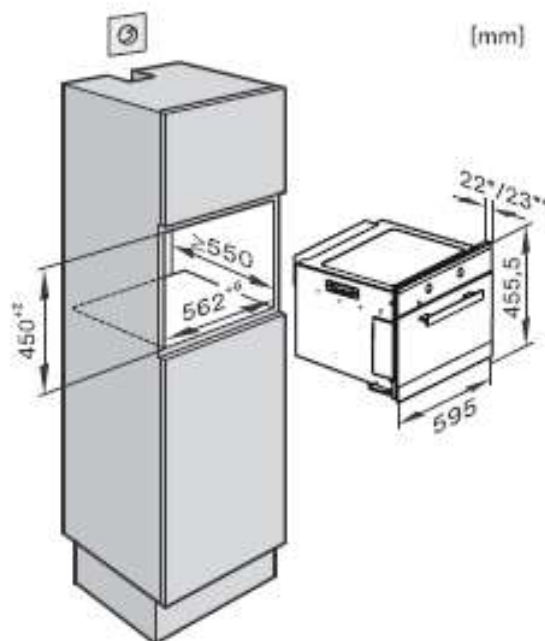

Contattate il nostro Ufficio Vendite per verificare la disponibilità.