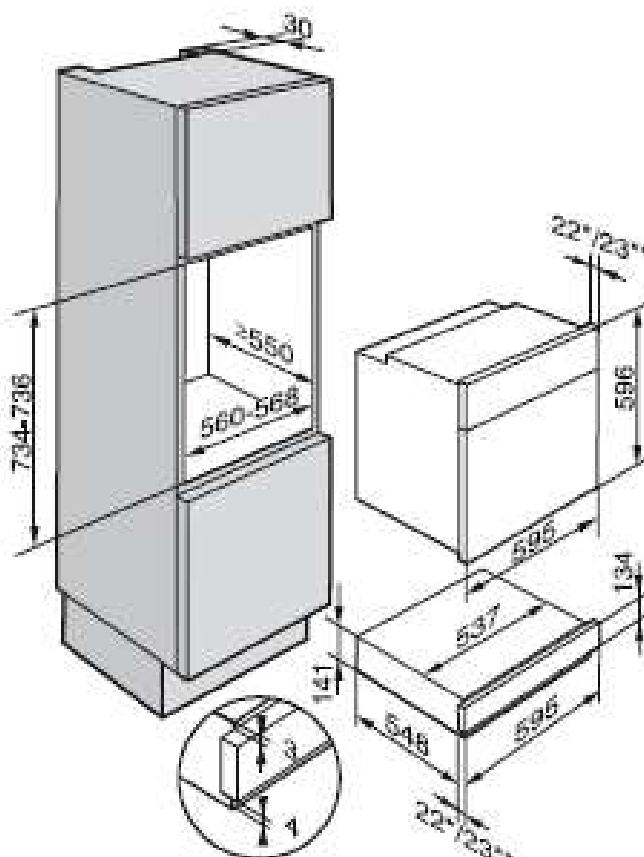

Contattate il nostro Ufficio Vendite per verificare la disponibilità.