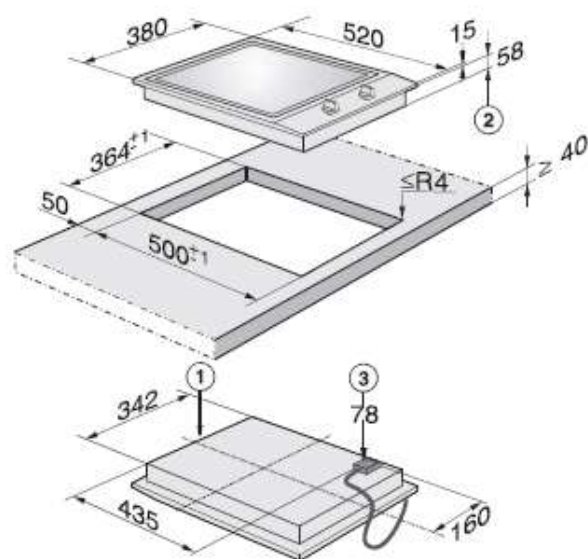

CS 1327 Y

Contattate il nostro Ufficio Vendite per verificare la disponibilità.