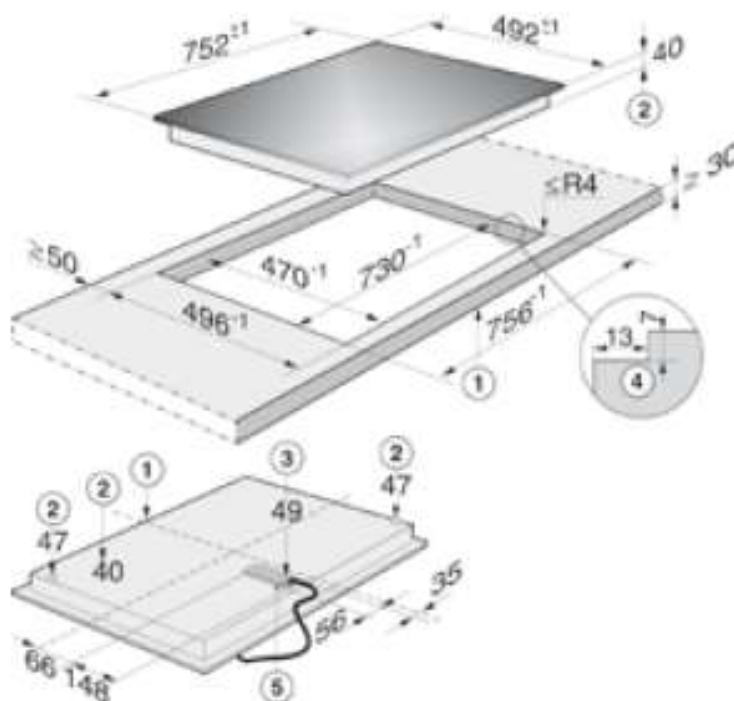

Contattate il nostro Ufficio Vendite per verificare la disponibilità.