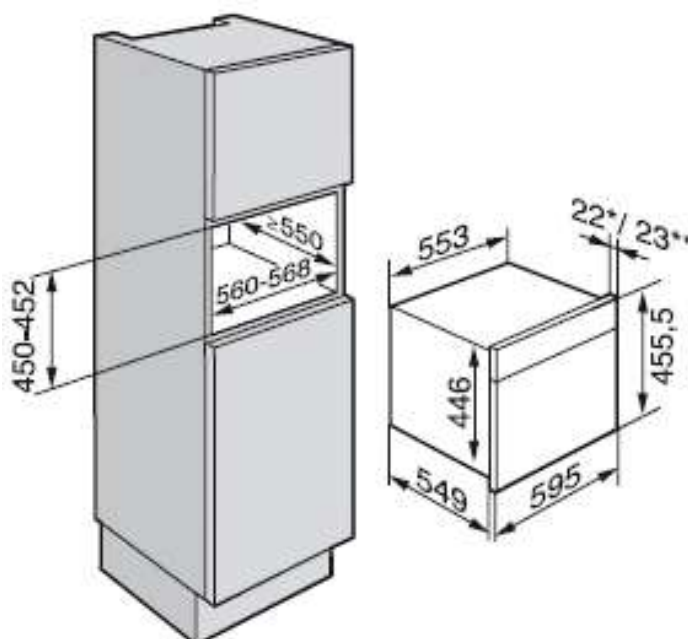

Contattate il nostro Ufficio Vendite per verificare la disponibilità.