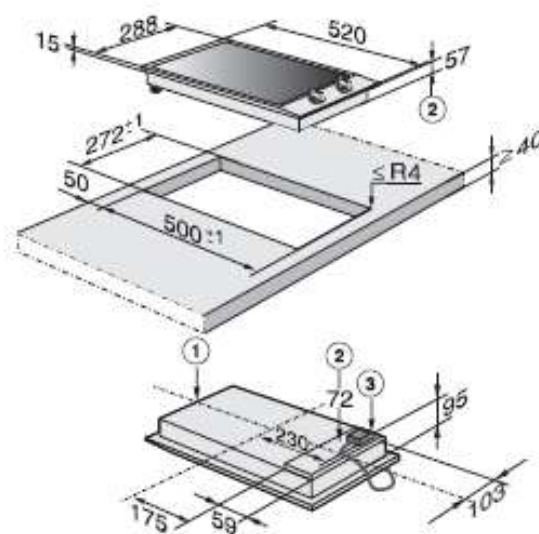

ACCESSORI DI SERIE

Cavo d'allacciamento con spina

Spatola per la pulizia della vetroceramica

- ① davanti
  ② altezza d'incasso
  ③ cassetta di allacciamento rete con cavo
  L = 2000 mm

Contattate il nostro Ufficio Vendite per verificare la disponibilità.