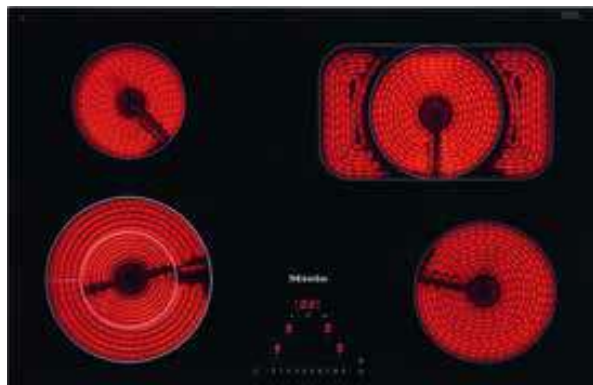

Piani cottura in vetroceramica

PREZZI IVA COMPRESA

~~LISTINO 1.699~~

Prezzo Outlet 1.320

Cod. 109826621560/-880

KM 6215 (75 cm) - a filo 1.393,44 € + IVA

- Misure d'intaglio: 730 x 470 mm
- Piano di cottura in vetroceramica a filo
- Comandi disposti centralmente **DirectSelection**
- **Predisposizione per Con@ctivity 2.0**
- 4 zone di cottura con inizio cottura automatico di cui 1 ampliabile e 1 zona per casseruola
- 9 livelli di potenza, con cifre da 0 a 9
- **Funzione "Stop&Go"**
- Indicazioni per On/Off, funzione di blocco, blocco di messa in funzione
- Spegnimento di sicurezza e controllo guasti
- Blocco delle funzioni e dell'accensione
- **Funzione ExtraSpeed**
- Potenza massima assorbita: 8,5 kW
- Miele@Home Ready

Nr. articolo 26.6215.60

Codice EAN 40.02515.13712.3