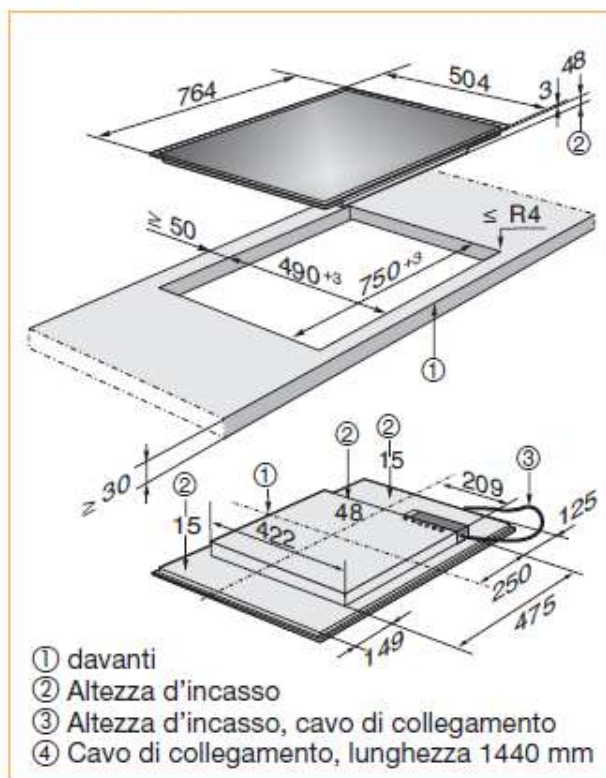

KM 5950

Contattate il nostro Ufficio Vendite per verificare la disponibilità.