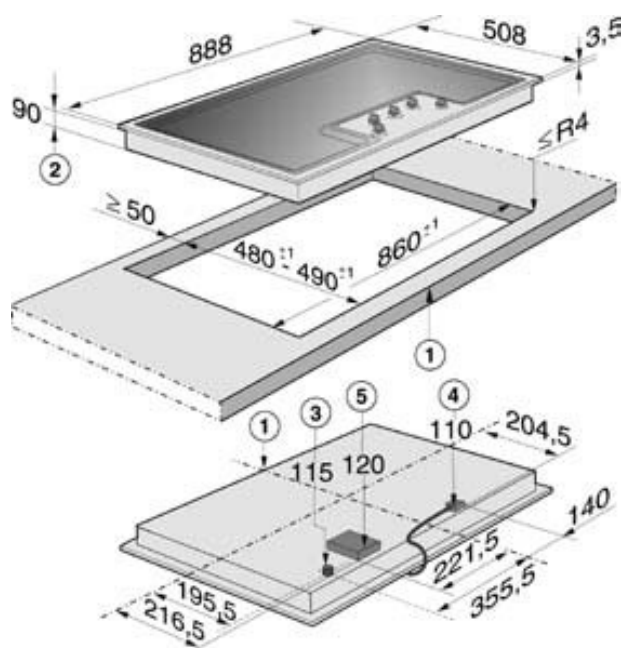

KM 2256 G (90 cm) - A semifilo

Piani di cottura a gas a filo e semifilo

Piano di cottura in acciaio incassabile a semifilo del top (3 mm) • 5 bruciatori: 1 **Dual-Wok con tripla corona a doppia regolazione** (0,23-4,5 kW), con **fiamma a spirale**: 1 ausiliario, 1 semi-rapido, 1 extra-rapido, 1 rapido • Manopole frontali in metallo integrate nel piano • **Manopola "DualControl" per Wok** • Tripla griglia in ghisa amovibile con griglia adattabile per Wok • **Accensione elettronica a una mano "turn&go"** • Sicurezza di accensione termoelettrica • **Riaccensione automatica in caso di spegnimento accidentale (colpo d'aria)** • Misure d'intaglio: 860 x 480-490 mm