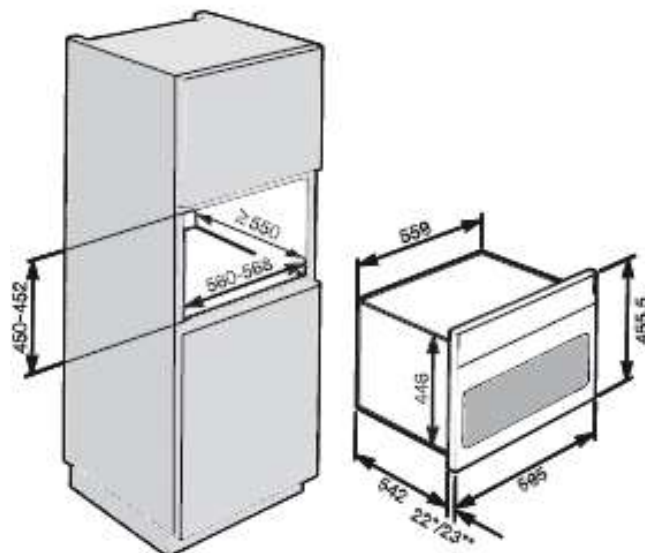

Contattate il nostro Ufficio Vendite per verificare la disponibilità.