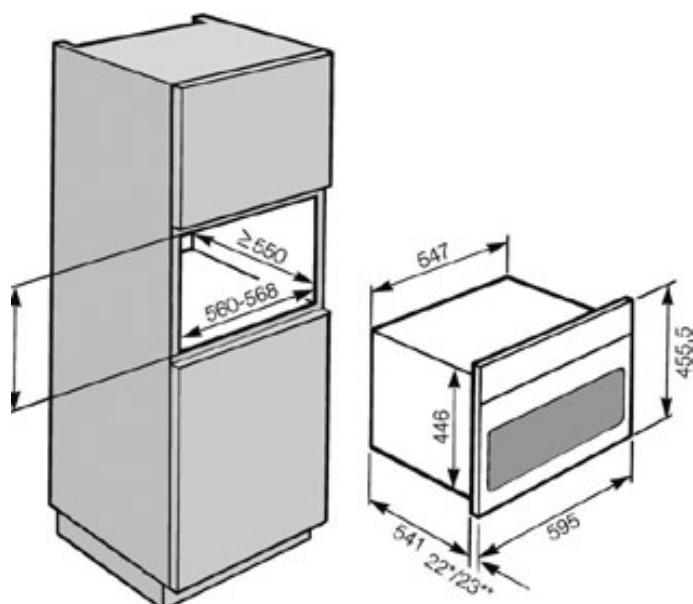

## Forni multifunzione combinati microonde (45 cm)

PREZZI IVA COMPRESA

LISTINO ~~3.499~~

Prezzo Outlet 2.626

Cod. 2098H5080/-1751

**H 5080 BM**

Forno compatto con microonde integrate in acciaio **CleanSteel** anti-impronte • **Display Navitronic TouchControl** navigabile, in oltre 20 lingue • Sportello CleanGlass a 3 vetri con frontale freddo • 15 modalità di cottura: Microonde (80-1000 W), Thermovent plus, Grill grande, Calore superiore e inferiore, Calore inferiore, Grill ventilato, Cottura intensa, Arrostitore, Automatic, Scongela, comprese 4 modalità combinate • **Programmi automatici con oltre 100 ricette integrate** • **Sonda termometrica** per arrosti • Orologio e timer • Programmazione forno: durata, inizio e fine cottura • **Tasto QuickStart** per funzionamento con sole microonde • Grill con funzione antischizzo • **PerfectClean**: trattamento antiaderente/ antigraffio per teglia, griglia e pareti vano forno • Interruttore contatto sportello • Disinserimento di sicurezza • Sicurezza bimbi • Predisposizione per Miele@home • Volume: 43 litri e 3 livelli • Efficienza energetica: A