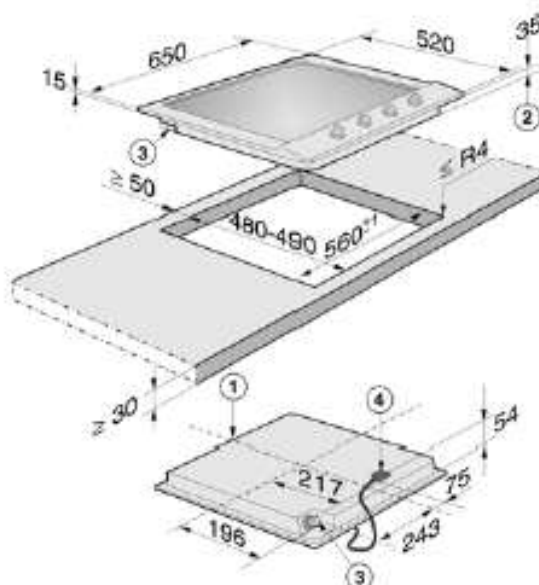

LISTINO ~~755~~
Prezzo Outlet 566
Cod. 1098KM2013G/-378

KM 2013 G (65 cm)

619,00 € + IVA

- Misure d'intaglio: 560 x 480
- Profondità incasso 35mm
- Piano di cottura da incasso in acciaio "ChromStahl"
- 4 bruciatori: **1 Mono-Wok con Tripla corona** (1,10 - 3,80 kW),
  1 ausiliario e 2 semi-rapidi
- **Nuovi bruciatori in PerfectClean**
- Manopole in metallo frontali integrate nel piano
- Doppia griglia in ghisa amovibile
- Accensione elettronica a una mano
- Sicurezza di accensione termoelettrica
- In dotazione: ugello per gas liquido (GPL)

Nr. articolo 26.2013.50
Codice EAN 40.02514.35645.7

1) Davanti
2) Altezza d'incasso
3) Allacciamento gas R 1/2 - ISO 7-1 (DIN 2999)
4) Cassetta di allacciamento rete con cavo L = 2000 mm