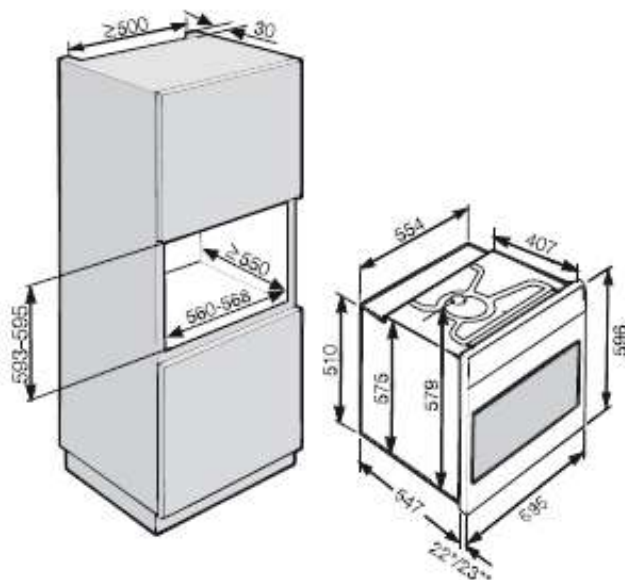

Contattate il nostro Ufficio Vendite per verificare la disponibilità.