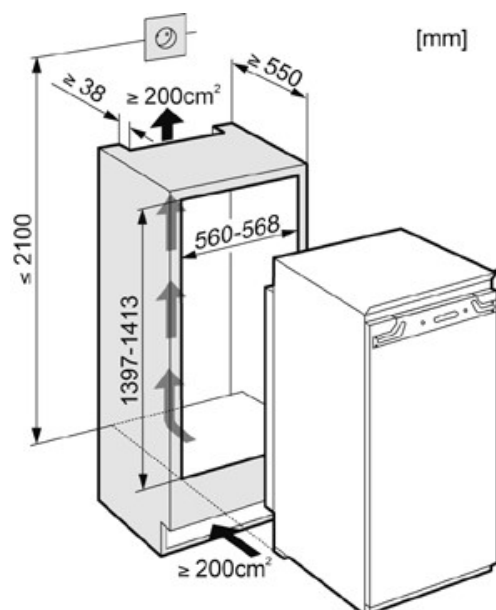

### F 9552 i

Modello integrato con cerniera piatta • Incemieratura sportello modificabile • Nicchia d'incasso 1400 mm • Chiusura della porta SoftClose • Combinabile con il frigorifero K 9552 iD • Zona di congelazione 4 stelle 186 l, 6 cassette • Classe climatica SN-T • Consumo di energia: 0,38 kWh in 24 ore • Classe di efficienza energetica A+