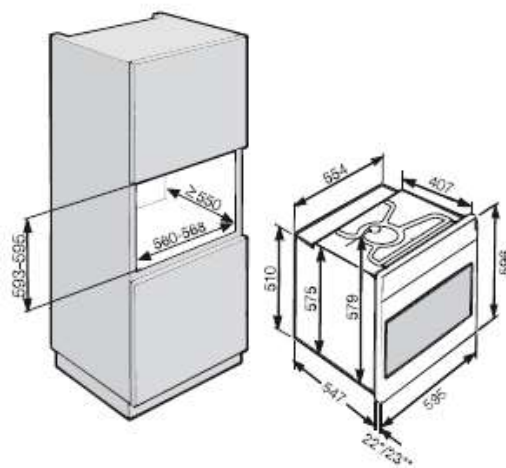

Contattate il nostro Ufficio Vendite per verificare la disponibilità.