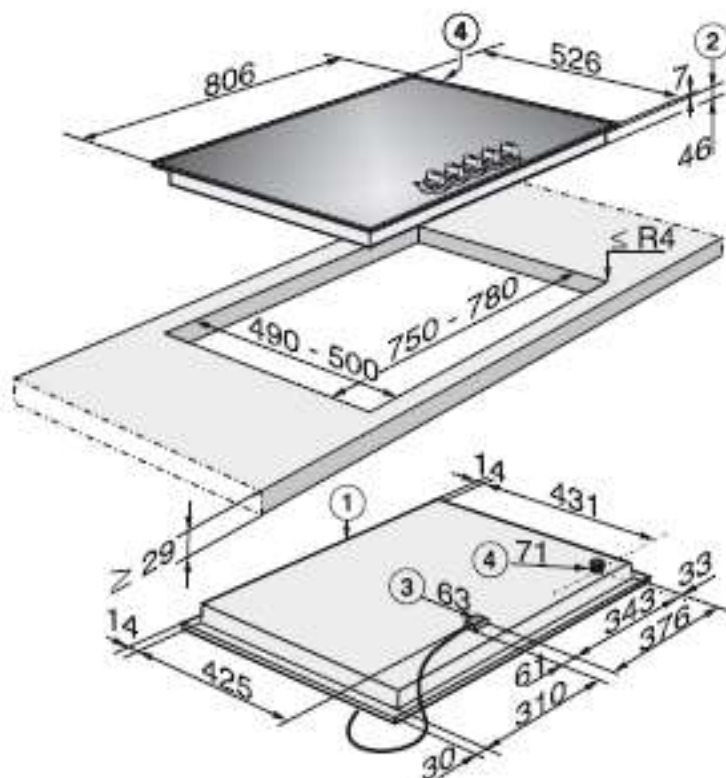

Contattate il nostro Ufficio Vendite per verificare la disponibilità.