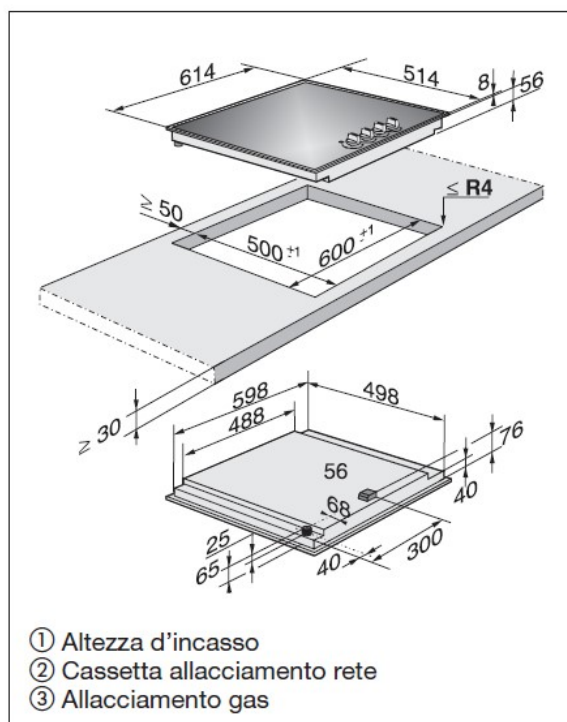

KM 361 G

Contattate il nostro Ufficio Vendite per verificare la disponibilità.