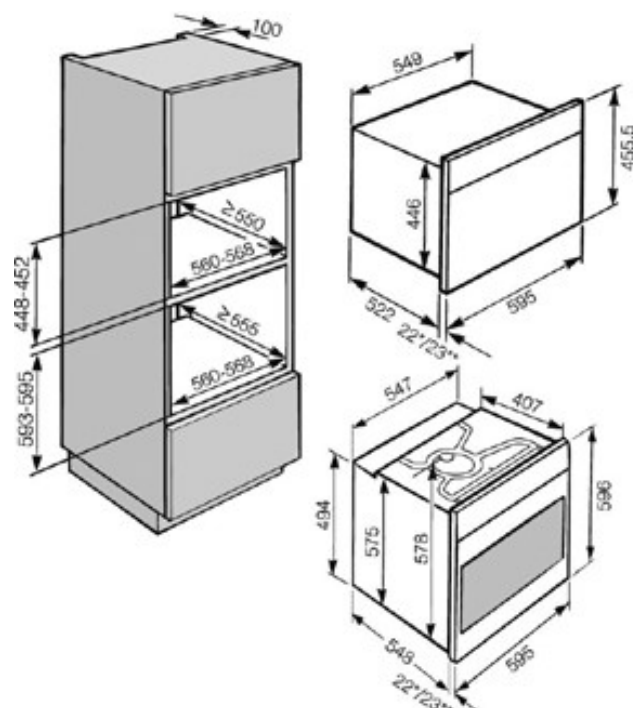

H 5240 BP Pirolisi

Forno multifunzione in acciaio **CleanSteel** anti-impronte • **Pirolisi ThermoClean: autopulizia del forno con neutralizzazione odori** • Manopole push/pull e tasti a sensore • Sportello CleanGlass a 4 vetri con frontale freddo • **8 modalità di cottura:** Thermovent plus, Calore superiore e inferiore, Calore inferiore, Grill grande, Grill, Grill ventilato, Cottura intensa, Scongelare - con proposta di temperatura • Orologio e timer • Programmazione forno: durata, inizio e fine cottura • Grill con funzione antischizzo • **PerfectClean:** trattamento antiaderente/ antigraffio per teglia, griglia e pareti vano forno • Interruttore contatto sportello • Disinserimento di sicurezza • Sicurezza bimbi • Volume: 66 litri e 5 livelli • Efficienza energetica: A