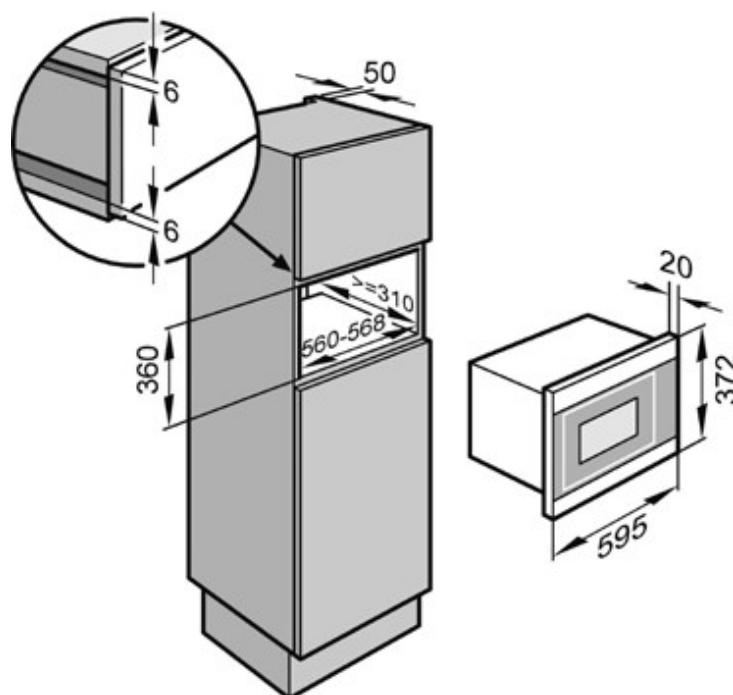

### M 8161-1 (60 cm)

Forno microonde in acciaio **CleanSteel** anti impronte, con tre possibilità d'incasso: in un mobile pensile da 50/60 cm; in un mobile sopra piano con nicchia alta 35 cm; in un mobile a colonna da 50/60 cm con nicchia alta 36 cm • **Grill al quarzo integrato** • Potenza microonde max. 800 W • Potenza grill max. 800 W • 6 livelli di potenza 80/150/300/450/600/800 W • Comando elettronico con logica auto esplicativa • Selettore tempo e potenza semplice da utilizzare • Pulsanti per funzioni supplementari • Indicazione LED per orologio e diverse funzioni dell'apparecchio • Vano cottura in acciaio inox • Adatto per piatti con diametro max. 28 cm • Illuminazione vano cottura • **Selezione funzione microonde / grill nel funzionamento combinato e in quello con le sole microonde** • Possibilità di modificare i livelli di potenza mentre l'apparecchio è in funzione • **17 programmi automatici per scongelare e cuocere/ riscaldare** • Automatismo scaldavivande, regolabile