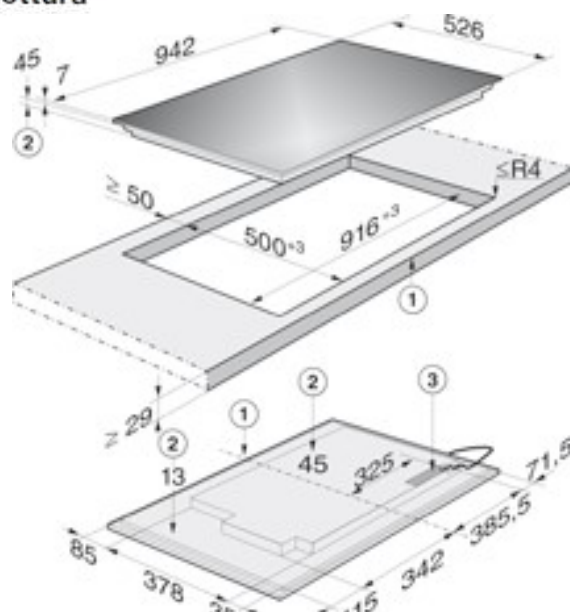

## Piani cottura a induzione

PREZZI IVA COMPRESA

~~LISTINO 3.419~~**Prezzo Outlet 2.643**

Cod. 10982666950/-1762

**KM 6669 (90 cm)****2.803,28 € + IVA**

- Misure di intaglio: 916 x 500 mm
- Piano di cottura a induzione con cornice piatta
- **Nuovi comandi Smart Select**
- 5 zone di cottura ampliabili con inizio cottura automatico
- **Funzione TempControl su 3 livelli**
- Funzione **TwinBooster** e scaldavivande, funzione "Stop&Go"
- **2 zone PowerFlex**
- Rilevamento presenza/diametro pentola
- 9 livelli di potenza
- Visualizzazione digitale della potenza impostata
- Indicazione Booster, mancanza pentola, funzionamento, controllo guasti
- **Indicazione calore residuo per ogni zona di cottura**
- **Timer con spegnimento automatico per ogni zona di cottura**
- Protezione antisurriscaldamento
- **Predisposizione per Con@ctivity 2.0**
- Potenza massima assorbita: 11,04 kW
- Miele@Home Ready

## Piani cottura in vetroceramica

PREZZI IVA COMPRESA

~~LISTINO 1.699~~**Prezzo Outlet 1.320**

Cod. 109826621560/-880

**KM 6215 (75 cm) - a filo 1.393,44 € + IVA**

- Misure d'intaglio: 730 x 470 mm
- Piano di cottura in vetroceramica a filo
- Comandi disposti centralmente **DirectSelection**
- **Predisposizione per Con@ctivity 2.0**
- 4 zone di cottura con inizio cottura automatico di cui 1 ampliabile e 1 zona per casseruola
- 9 livelli di potenza, con cifre da 0 a 9
- **Funzione "Stop&Go"**
- Indicazioni per On/Off, funzione di blocco, blocco di messa in funzione
- Spegnimento di sicurezza e controllo guasti
- Blocco delle funzioni e dell'accensione
- **Funzione ExtraSpeed**
- Potenza massima assorbita: 8,5 kW
- Miele@Home Ready