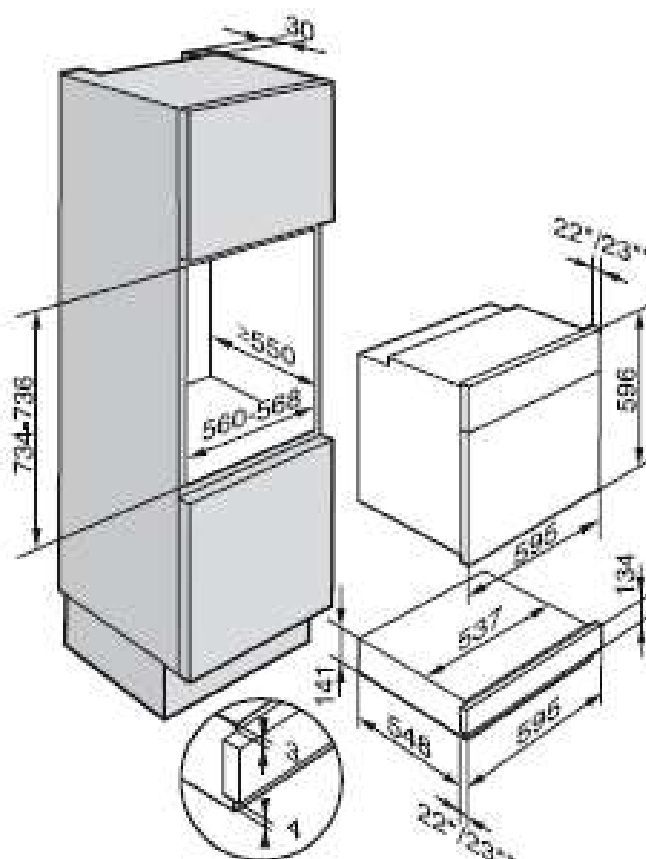

Scaldavivande e scaldastoviglie

PREZZI IVA COMPRESA

ESW 5080-14 White

ESW 5080-14

MODULARITÀ

Scaldastoviglie e scaldavivande, 14 cm combinabile con apparecchio alto 45 cm per coprire nicchia da 60 cm

H x L x P = 134 x 595 x 548

PERFORMANCE

Cassetto completamente estraibile

3 modalità di funzionamento con temperature regolabili: riscaldamento tazze (40–60°C), riscaldamento piatti (60–80°C), scaldavivande (65–85°C)

Frontale in acciaio CleanSteel con maniglia

Timer

~~LISTINO 971~~

Prezzo Outlet 728

Cod. 4850ESW50801W/-486

SEMPLICITÀ D'USO

Comandi Touch a filo del frontale senza elementi sporgenti

Può contenere: servizio completo per 6 persone

Altezza utilizzabile: 9 cm

Cavo di allacciamento con spina

SICUREZZA

Frontale freddo, base antiscivolo

Modello disponibile anche nelle versioni Ice e White

Contattate il nostro Ufficio Vendite per verificare la disponibilità.