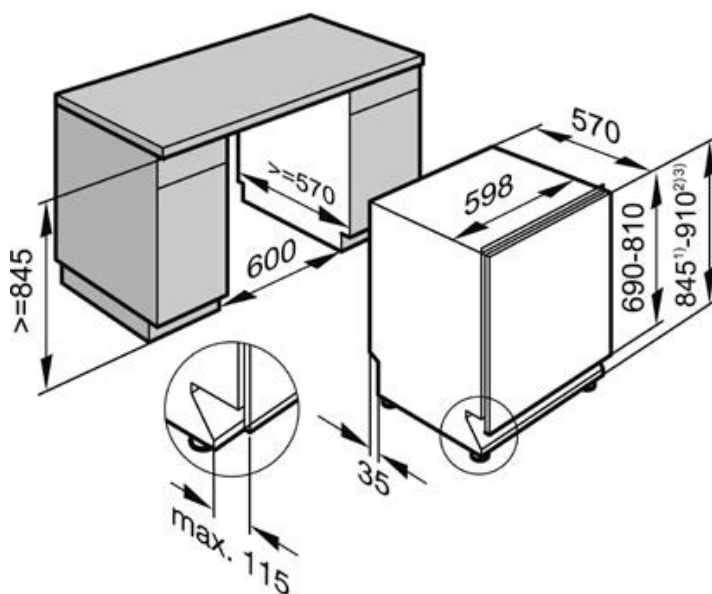

LISTINO ~~1.249~~

Prezzo Outlet 960

Cod. 309821426862/-640

G 4268 SCVi

1.024,59 € + IVA

- Modello XXL a scomparsa totale da 60 cm
- Come modello G 4263 SCVi, ma con le seguenti differenze:
- Dimensioni XXL con altezza minima 84,5 cm (regolabile fino a 91 cm)
- Display a 3 cifre
- Chiusura **Comfort Close**
- **46 dB**
- Indicazione tempo residuo e **posticipo avvio fino a 24 h**
- Classe A+
- Consumo con allacciamento all'acqua calda (**ThermoSpar**) nel programma Eco: 0,58 kWh
- Consumo di acqua nel programma Eco: 13,7 l
- Consumo di energia nel programma Eco: 1,05 kWh
- Consuma d'acqua nel programma Automatic: 13,7 l
- Utilizzo di acqua pulita ad ogni lavaggio
- **Asciugatura Turbothermic**
- Programmi: Eco, Automatic, Intenso 75°C, Leggero 50°C, Delicato
- Funzione **Breve**: -30% di tempo risparmiato
- **Cassetto posate** con trattamento al plasma
- **Cestelli Comfort**
- 14 coperti
- **Sistema antiallagamento Waterproof**
- Potenza massima assorbita: 2,2 kW
- Tensione: 230 V
- Protezione: 10 A