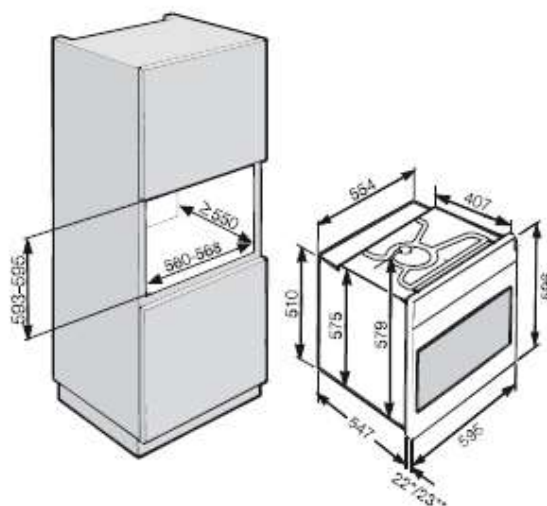

Contattate il nostro Ufficio Vendite per verificare la disponibilità.