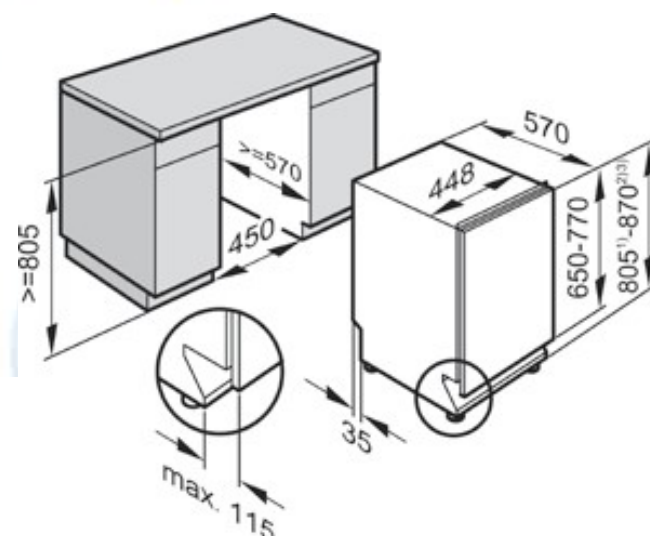

PREZZI IVA COMPRESA

LISTINO ~~1.889~~

Prezzo Outlet 1.462

Cod. 309821488062/-975

G 4880 SCVi

1.549,18 € + IVA

- Modello a scomparsa totale da 45 cm
- **Nuovo display 3 cifre segmenti in bianco**
- **Chiusura Comfort Close**
- **46 dB**
- Classe A+++
- **Illuminazione a led Brilliant Light**
- Indicazione tempo residuo e **posticipo avvio fino a 24 h**
- Consumo con allacciamento all'acqua calda (**ThermoSpar**) nel programma Eco: 0,52 kWh
- Consumo di acqua nel programma Eco: 8,7 l
- Consumo di energia nel programma Eco: 0,62 kWh
- Consumo d'acqua nel programma Automatic: da 6 l
- Utilizzo di acqua pulita ad ogni lavaggio
- Tecnologia lavaggio alternato e **mezzo carico**
- **EcoFeedback**
- **SensorDry e asciugatura Turbothermic**
- Sistema **Perfect GlassCare**: la massima protezione dei bicchieri
- Programmi: Eco, Automatic, Intenso 75°C, Standard 55°C, Delicato, **Quick Power Wash**
- Funzione **Breve**, Risparmio energetico
- **Cassetto posate** con trattamento al plasma
- **Cestelli ExtraComfort 45 cm**
- 9 coperti
- **Sistema antiallagamento Waterproof**
- Potenza massima assorbita: 2,2 kW
- Tensione: 230 V
- Protezione: 10 A

Nr. articolo 21.4880.62

Codice EAN 40.02515.70621.3