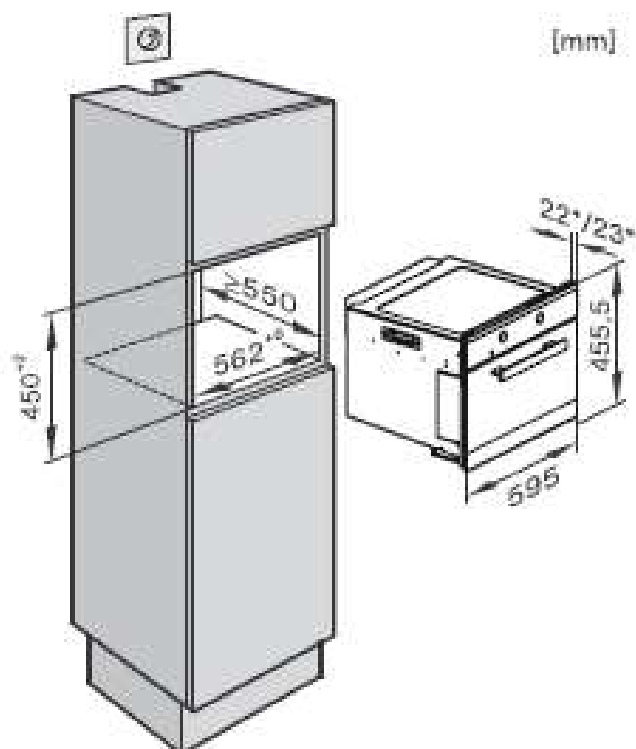

Contattate il nostro Ufficio Vendite per verificare la disponibilità.