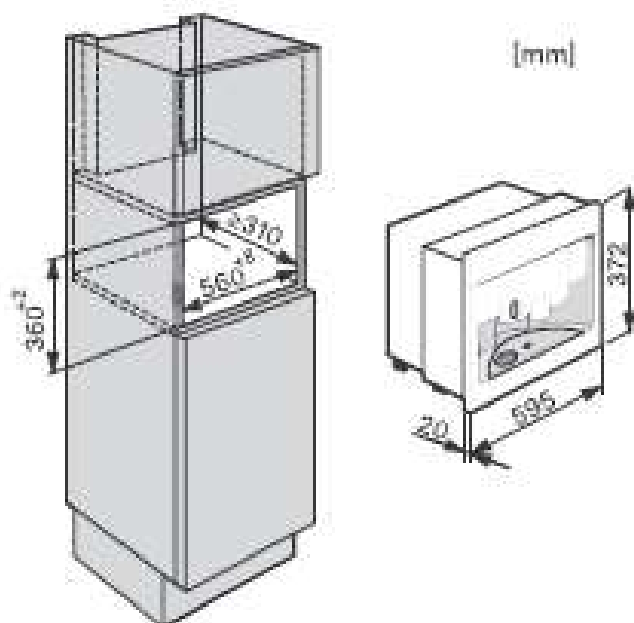

## Macchine per caffè con sistema Nespresso

PREZZI IVA COMPRESA

LISTINO ~~2.869~~  
**Prezzo Outlet 2.227**  
Cod. 485029643150/-1485  
USATA PER EXPO

**CVA 6431 (60 cm)****2.352,46 € + IVA**

- Macchina per il caffè Nespresso a capsule, incassabile in un mobile a colonna, nel mobile pensile
- Misure nicchia: H x L x P = 360-362 x 560-568 x 310 mm
- Misura prodotto: H x L x P = 372 x 595 x 313 mm
- **Direct Sensor**
- Con serbatoio autonomo dell'acqua (1,5 l)
- 4 diversi tipi di caffè: espresso, lungo, espresso doppio, lungo doppio
- Possibilità programmazione fino a 10 profili individuali
- Utilizzo di 20 capsule in 5 diverse miscele
- Erogatore per la preparazione di cappuccino o di acqua per il the
- Programma automatico di risciacquo e pulizia