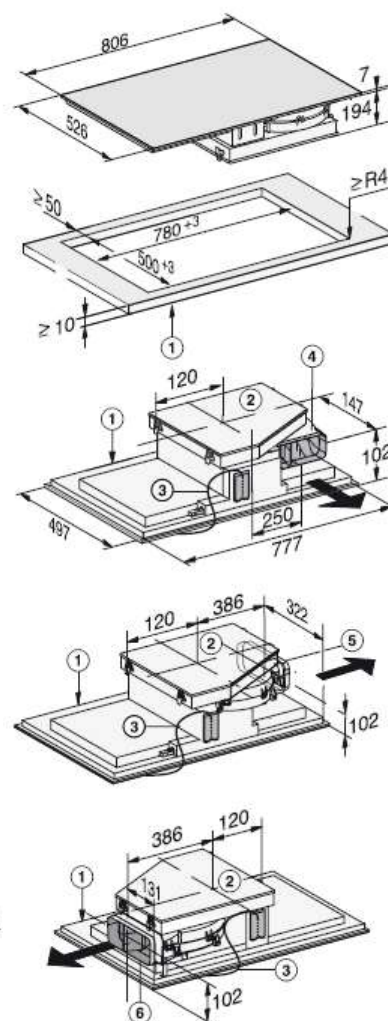

## Piani cottura a induzione

PREZZI IVA COMPRESA

LISTINO ~~4.000~~

Prezzo Outlet 3.113

Cod. 109826777400/-2075

**KMDA 7774 FR (80 cm)\* 3.278,69 € + IVA**

- Misure di intaglio per installazione in appoggio: 780x 500 mm
- Piano cottura a induzione con cappa integrata ad installazione in appoggio con bordo in acciaio
- Comandi Smart Select
- 4 zone PowerFlex di cottura ampliabili con inizio cottura automatico
- Funzione TwinBooster e scaldavivande, funzione „Stop&Go“
- Rilevamento presenza/ diametro pentola
- 9 livelli di potenza + 2 booster
- Visualizzazione digitale della potenza impostata
- Indicazione Booster, mancanza pentola, funzionamento, controllo guasti
- Indicatore di calore residuo
- Timer con spegnimento automatico per ogni zona di cottura
- Protezione antisurriscaldamento
- Potenza aspirante: 490/ 570 m<sup>3</sup>/h
- Motore DC - Risparmio fino 70% di energia
- 3 livelli di potenza + Intenso
- Filtri in acciaio lavabili in lavastoviglie
- Pass automatico al livello intenso. Funzionamento supplementare 5/15 min
- Spegnimento di sicurezza
- Classe di efficienza energetica: A +
- Consumo medio annuo di energia: 31,2 kW/h
- Classe di efficienza di filtraggio dei grassi: A
- Potenza sonora: 71 dB(A) re1pW
- Con@ctivity 2.0
- Potenza massima assorbita: 7,47 kW
- Miele@Home Ready