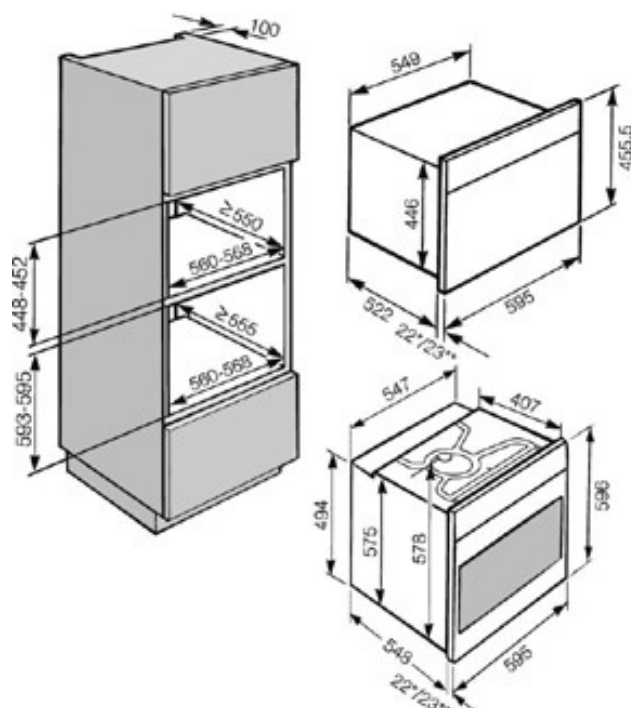

## Forni multifunzione (60 cm)

PREZZI IVA COMPRESA

LISTINO ~~1.629~~  
**Prezzo Outlet 1.300**  
Cod. 2098H5240B/-1098

**H 5240 B**

Forno multifunzione in acciaio **CleanSteel** anti-impronte • Manopole push/pull e tasti a sensore • Sportello CleanGlass a 3 vetri con frontale freddo • **8 modalità di cottura:** Thermovent plus, Calore superiore e inferiore, Calore inferiore, Grill grande, Grill, Grill ventilato, Cottura intensa, Scongelare - con proposta di temperatura • Orologio e timer • Programmazione forno: durata, inizio e fine cottura • Grill con funzione antischizzo • **PerfectClean:** trattamento antiaderente/ antigraffio per teglia, griglia e pareti vano forno • Interruttore contatto sportello • Disinserimento di sicurezza • Sicurezza bimbi • Volume: 66 litri e 5 livelli • Efficienza energetica: A