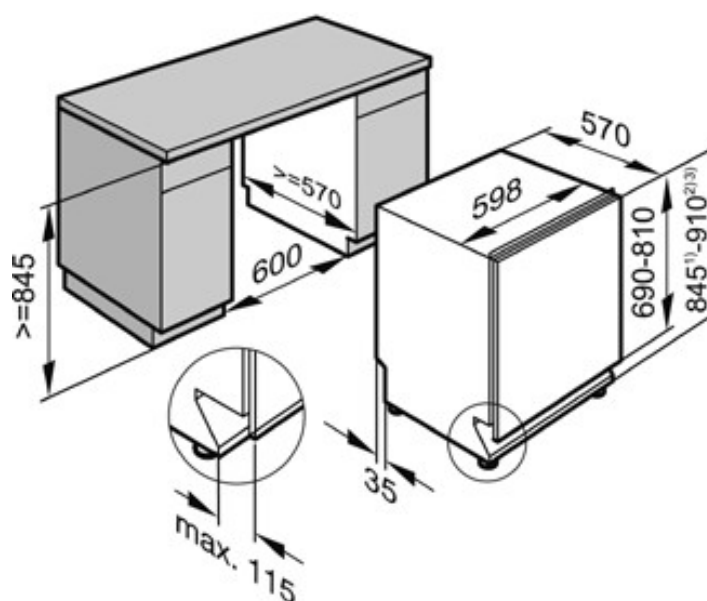

Contattate il nostro Ufficio Vendite per verificare la disponibilità.