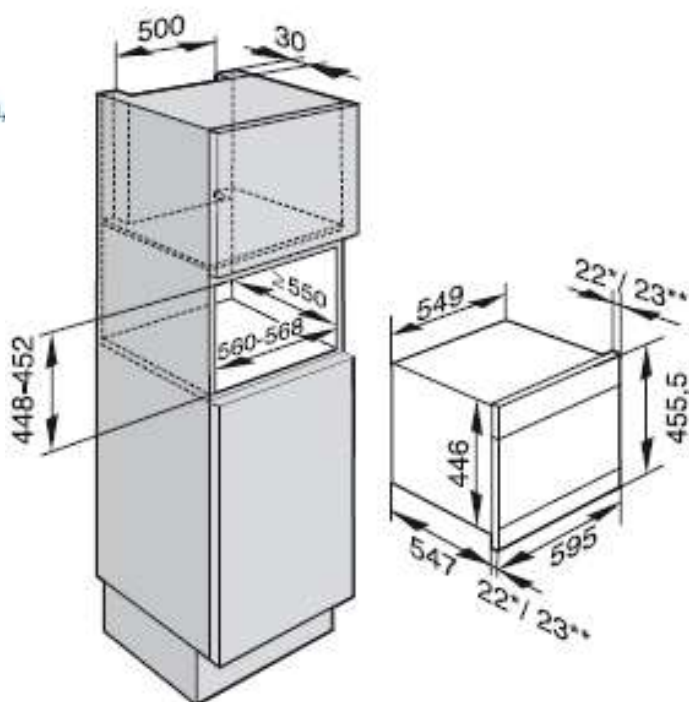

Contattate il nostro Ufficio Vendite per verificare la disponibilità.