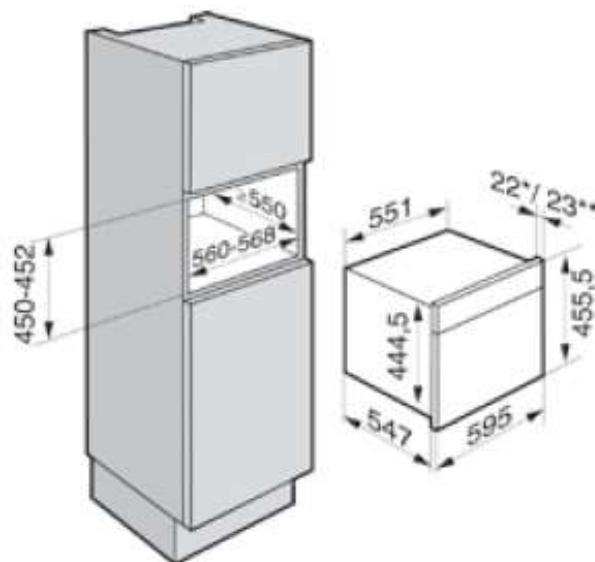

Contattate il nostro Ufficio Vendite per verificare la disponibilità.