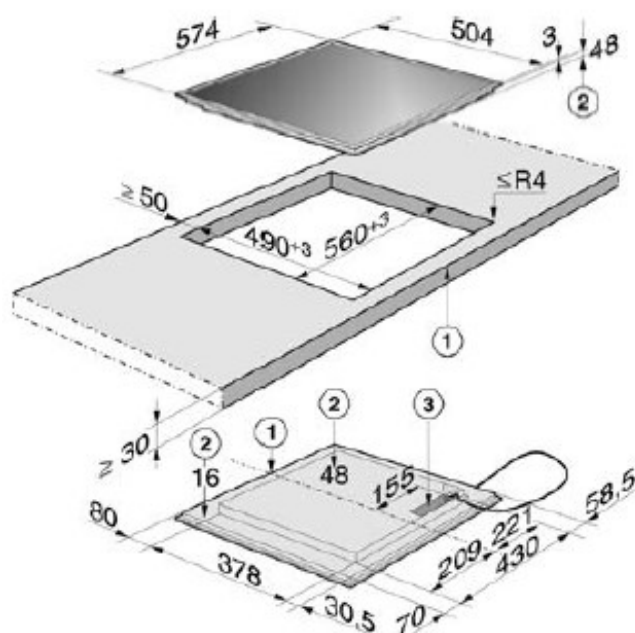

Contattate il nostro Ufficio Vendite per verificare la disponibilità.