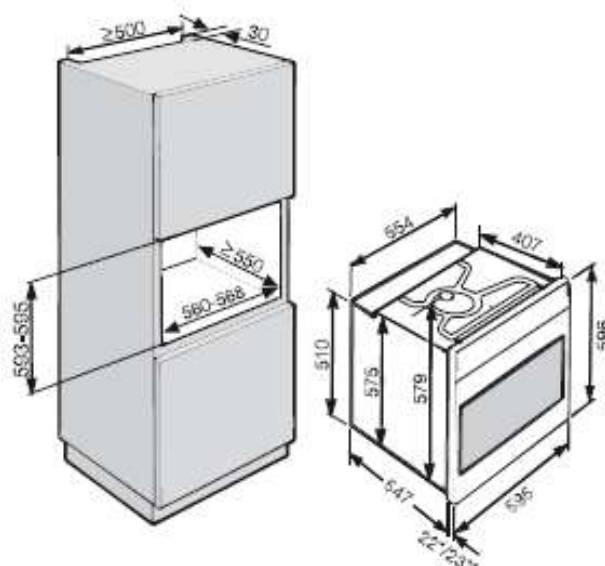

Contattate il nostro Ufficio Vendite per verificare la disponibilità.