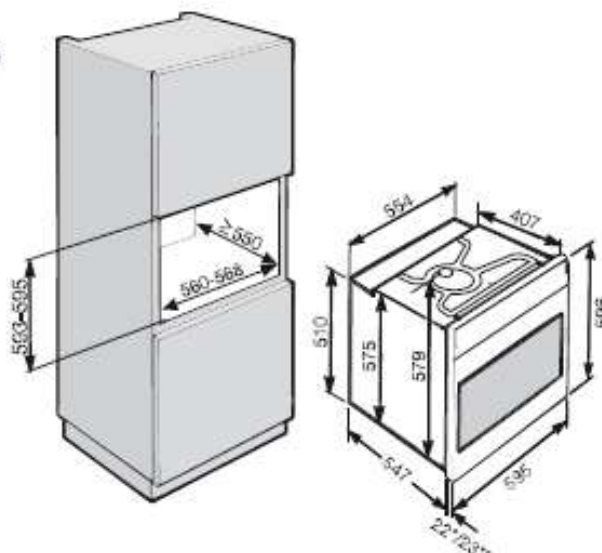

Contattate il nostro Ufficio Vendite per verificare la disponibilità.