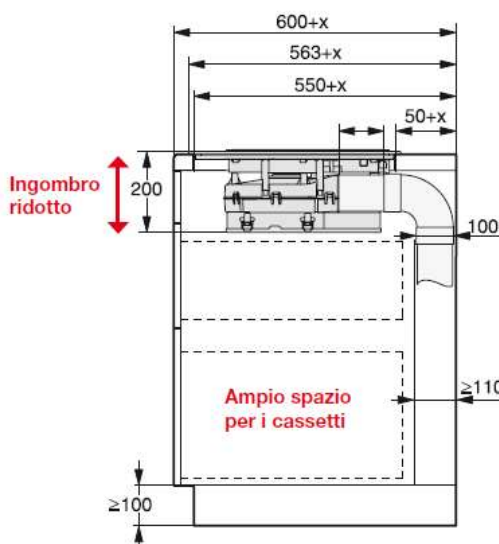

## Piani cottura a induzione

PREZZI IVA COMPRESA

LISTINO ~~4.000~~

Prezzo Outlet 3.113

Cod. 109826777400/-2075

**KMDA 7774 FR (80 cm)\* 3.278,69 € + IVA**

- Misure di intaglio per installazione in appoggio: 780x 500 mm
- Piano cottura a induzione con cappa integrata ad installazione in appoggio con bordo in acciaio
- Comandi Smart Select
- 4 zone PowerFlex di cottura ampliabili con inizio cottura automatico
- Funzione TwinBooster e scaldavivande, funzione „Stop&Go“
- Rilevamento presenza/ diametro pentola
- 9 livelli di potenza + 2 booster
- Visualizzazione digitale della potenza impostata
- Indicazione Booster, mancanza pentola, funzionamento, controllo guasti
- Indicatore di calore residuo
- Timer con spegnimento automatico per ogni zona di cottura
- Protezione antisurriscaldamento
- Potenza aspirante: 490/ 570 m<sup>3</sup>/h
- Motore DC - Risparmio fino 70% di energia
- 3 livelli di potenza + Intenso
- Filtri in acciaio lavabili in lavastoviglie
- Pass automatico al livello intenso. Funzionamento supplementare 5/15 min
- Spegnimento di sicurezza
- Classe di efficienza energetica: A +
- Consumo medio annuo di energia: 31,2 kW/h
- Classe di efficienza di filtraggio dei grassi: A
- Potenza sonora: 71 dB(A) re1pW
- Con@ctivity 2.0
- Potenza massima assorbita: 7,47 kW
- Miele@Home Ready