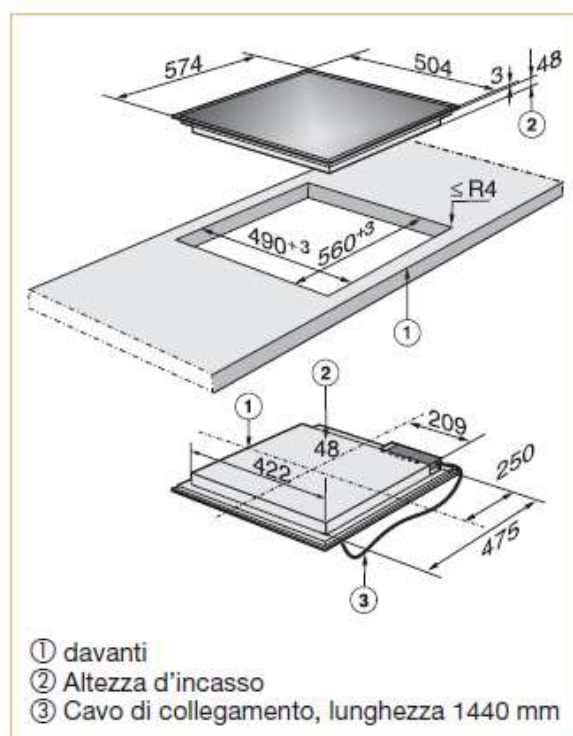

KM 5942

Contattate il nostro Ufficio Vendite per verificare la disponibilità.